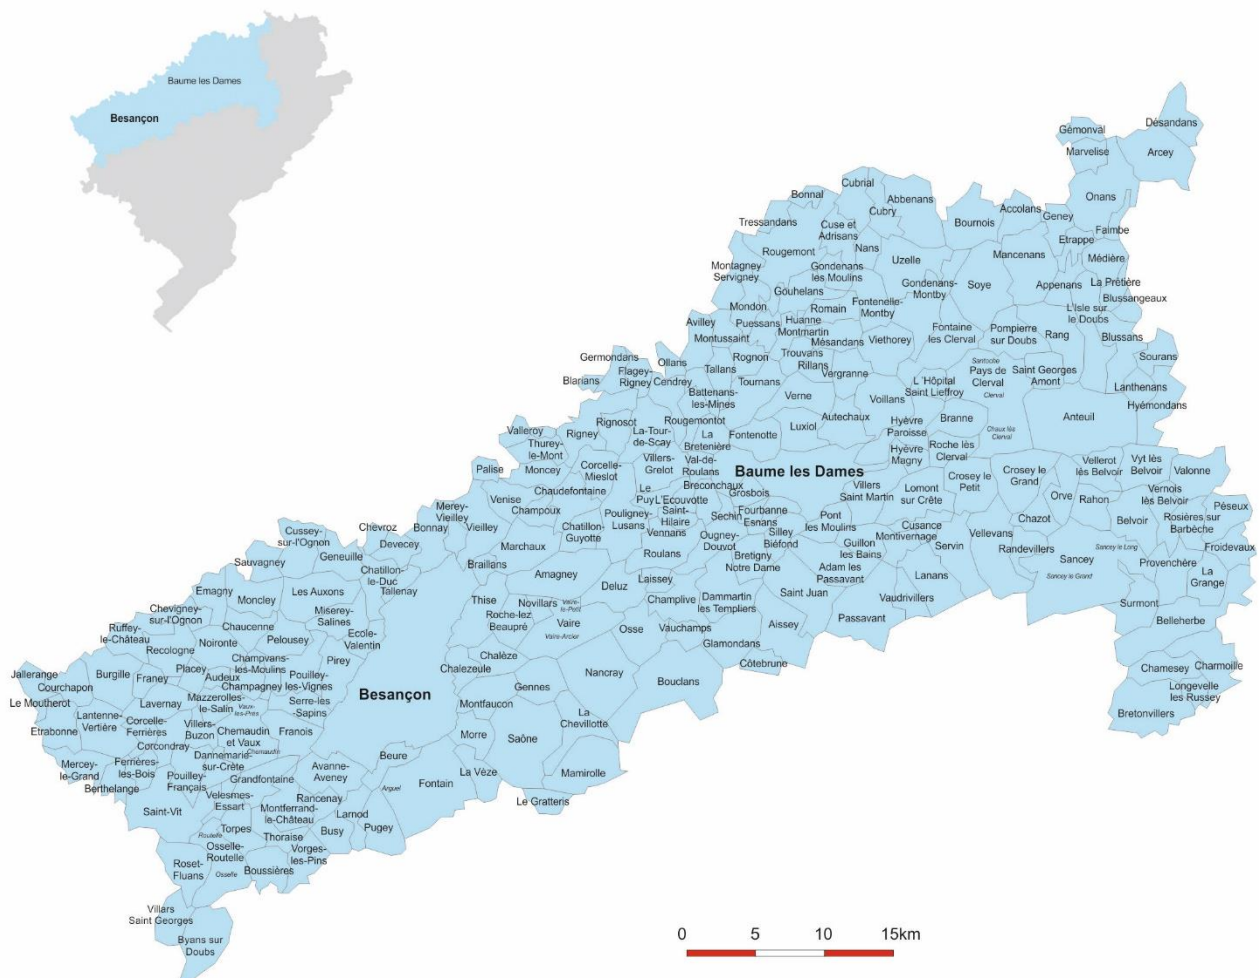

Liste des communes au verso

LISTE DES COMMUNES

ABBENANS

ACCOLANS
ADAM-LÈS-PASSAVANT
AÏSSEY
AMAGNEY
ANTEUIL
APPENANS
ARCEY
AUDEUX
AUTECHAUX
AVANNE-AVENEY
AVILLEY

BATTENANS-LES-MINES

BAUME-LES-DAMES
BELLEHERBE
BELVOIR
BERTHELANGE
BESANÇON
BEURE
BLARIANS
BLUSSANGEAUX
BLUSSANS
BONNAL
BONNAY
BOUCLANS
BOURNOIS
BOUSSIÈRES
BRAILLANS
BRANNE
BRECONCHAUX
BRETIGNEY-NOTRE-DAME
BRETONVILLERS
BURGILLE
BUSY
BYANS-SUR-DOUBS

MAMIROLLE

MANCENANS
MARCHAUX
MARVELISE
MAZEROLLES-LE-SALIN
MÉDIÈRE
MERCEY-LE-GRAND
MÉREY-VIEILLEY
MÉSANDANS
MISEREY-SALINES
MONCEY
MONCLEY
MONDON
MONTAGNEY-SERVIGNEY

MONTFAUCON
MONTFERRAND-LE-
CHÂTEAU
MONTVERNAGE
MONTUSSAINT
MORRE

SAINT-HILAIRE
SAINT-JUAN
SAINT-VIT
SANCEY-LE-GRAND
SAÔNE
SAUVAGNEY
SÉCHIN
SERRE-LES-SAPINS
SERVIN
SILLEY-BLÉFOND
SOURANS
SOYE
SURMONT

TALLANS

TALLENAY
THISE
THORAISE
THUREY-LE-MONT
TORPES
TOURNANS
TRESSANDANS
TROUVANS

UZELLE

VAIRE-ARCIER
VAL-DE-ROULANS
VALLEROY
VALONNE
VAUCHAMPS
VAUDRIVILLERS
VELESMESSARTS
VELLEROT-LÈS-BELVOIR
VELLEVANS
VENISE
VENNANS
VERGRANNE
VERNE
VERNOIS-LÈS-BELVOIR
VIEILLEY
VIÉTHOREY
VILLARS-SAINT-GEORGES
VILLERS-BUZON
VILLERS-GRÉLOT
VILLERS-SAINT-MARTIN
VOILLANS
VORGES-LES-PINS
VYT-LÈS-BELVOIR